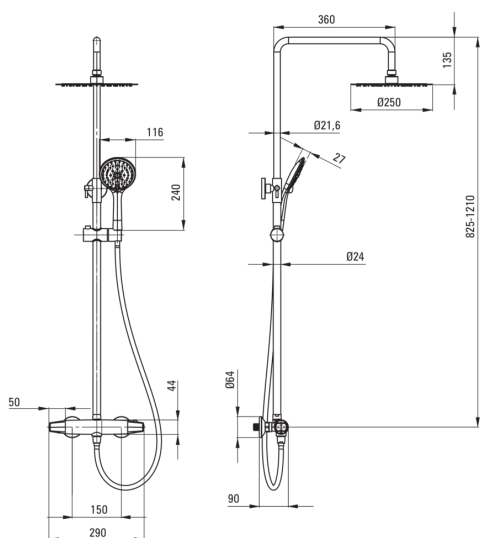

### Coloane de duș

Finisaj	nero
Baterie	Da
Reglarea înălțimii capului de duș tip ploaie	Da
Reglarea înălțimii barei până la [mm]	825
Reglarea înălțimii barei până la [mm]	1210

### Tijă

Material	oțel 304
Caracteristici suplimentare	unghi reglabil al capului dușului

### Cap de duș

Formă	rotund
Material	oțel 304
Grosime	55
Diametru [mm]	250
Anti-calc	Da
Număr de funcții	1
Tipul de jet	ploaie
Timp de răspuns rapid pentru pornirea și oprirea apei	Da

### Furtunuri

Lungimea [mm]	1500
Tipul împletitirii	nu este cazul
Material împletitură	PVC
Anti-twist	1